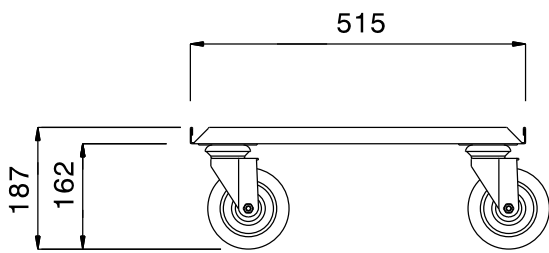

Serveringsvagnar Tomkorgsvagn 500 mm

Produkt # _____

Modell # _____

Namn # _____

SIS # _____

AIA # _____

361238 (CPC051)

Tomkorgsvagn 500 mm

Kort specifikation

Pos. _____

Constructed in 304 AISI stainless steel. Framework in mm25 tubing, completely welded. Seamless, sound-absorbing, platform shelf with double-folded edges. N. 4 swivelling castors, two with brakes, mm125 in diameter. Platform size mm500x500, suitable to accommodate stacked dishwashing baskets. Load capacity: 100 kg.

Huvudfunktioner

- Perfekt för transport av staplade 500x500 mm diskorgar.
- Ram i 25 mm rör, helsvetsad.
- Belastningskapacitet 100 kg jämn fördelning.
- Ljudabsorberande plattformshylla utan skarvar med dubbelvikta kanter som är svetsade i ramen.
- Storlek hyllplattform 500x500 mm.

Konstruktion

- Helt i rostfritt stål (304 AISI).

Front**Topp****Viktig information**

Yttermått, bredd	515 mm
361238 (CPC051)	
Yttermått, djup	515 mm
Yttermått, höjd	187 mm
Hjulmaterial:	Galvaniserad
Hjuldiameter:	Ø 125
Nettovikt:	8.4 kg