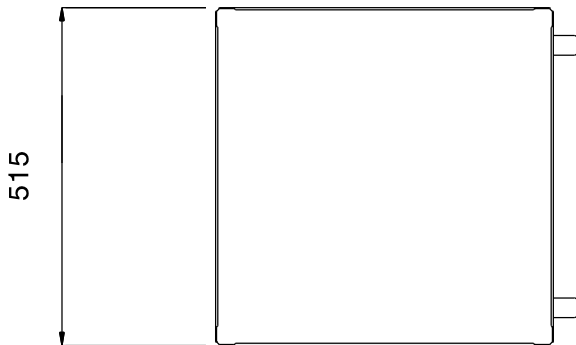

Serveringsvagnar Tomkorgsvagn 500 mm

Produkt # _____

Modell # _____

Namn # _____

SIS # _____

AIA # _____

361238 (CPC051)

Tomkorgsvagn 500 mm

Kort specifikation

Pos. _____

Constructed in 304 AISI stainless steel. Framework in mm25 tubing, completely welded. Seamless, sound-absorbing, platform shelf with double-folded edges. N. 4 swivelling castors, two with brakes, mm125 in diameter. Platform size mm500x500, suitable to accommodate stacked dishwashing baskets. Load capacity: 100 kg.

Huvudfunktioner

- Perfekt för transport av staplade 500x500 mm diskorgar.
- Ram i 25 mm rör, helsvetsad.
- Belastningskapacitet 100 kg jämn fördelning.
- Ljudabsorberande plattformshylla utan skarvar med dubbelvikta kanter som är svetsade i ramen.
- Storlek hyllplattform 500x500 mm.

Konstruktion

- Helt i rostfritt stål (304 AISI).

Front**Topp****Viktig information**

Yttermått, bredd	515 mm
361238 (CPC051)	
Yttermått, djup	515 mm
Yttermått, höjd	187 mm
Hjulmaterial:	Galvaniserad
Hjuldiameter:	Ø 125
Nettovikt:	8.4 kg